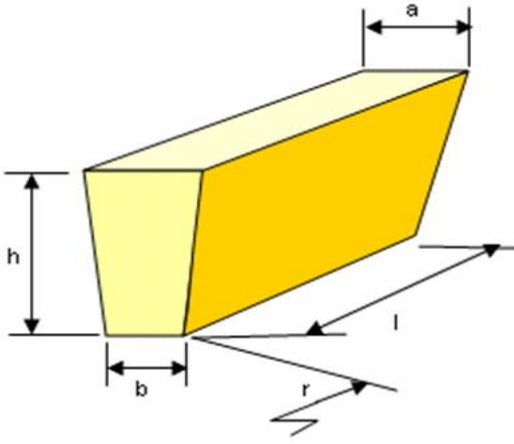

DÖNER FIRIN ÖZEL KİLİT TUĞLALARI
ROTARY KILN SPECIAL CLOSING BRICKS

Poz İtem	Boyutlar (mm) Dimensions (mm)				Hacim Volume V dm ³
	a	b	h	l	
18 / 1	79	74	180	198	2,73
18 / 2	84	79			
18 / 3	89	84			
18 / 4	94	89			
20 / 1	79	74	200	198	3,02
20 / 2	84	79			
20 / 3	89	84			
20 / 4	94	89			
22 / 1	79	74	220	198	3,33
22 / 2	84	79			
22 / 3	89	84			
22 / 4	94	89			
25 / 1	79	74	250	198	3,78
25 / 2	84	79			
25 / 3	89	84			
25 / 4	94	89			